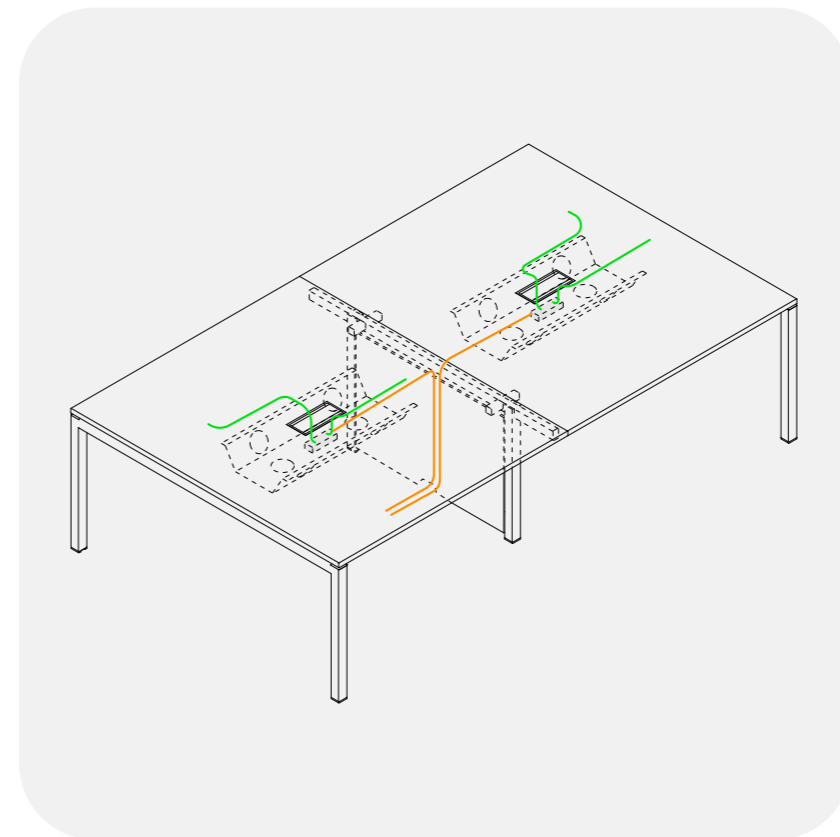

accessori • accessories • accessoires • Zubehör • accesorios

elettrificazione • electrification • électrification • Elektrifizierung • electrificación

finiture • finishes • finitions • Ausführungen • acabados

numero finiture, number of finishes, numéro de finitions, Anzahl der Ausführungen, numero de acabados

8

melaminico, melamine, mélamine, melamin, melamina

*h: 30 mm

3

metallo, metal, métal, Metall, metal