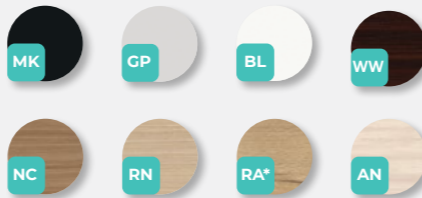

The Gate tables, available in different shapes and colors, integrate perfectly the other products of the collection.

Les tables Gate, disponibles en différentes formes et couleurs, s'intègrent parfaitement aux autres produits de la collection.

Die in verschiedenen Formen und Farben erhältlichen Gate-Tische fügen sich perfekt in die anderen Produkte der Kollektion ein.

Las mesas Gate, disponibles en diferentes formas y colores, se integran perfectamente con el resto de productos de la colección.

accessori • accessories • accessoires • Zubehör • accesorios

elettrificazione • electrification • électrification • Elektrifizierung • electrificación

finiture • finishes • finitions • Ausführungen • acabados

numero finiture, number of finishes, numéro de finitions, Anzahl der Ausführungen, numero de acabados

8

melaminico, melamine, mélamine, melamin, melamina

*h: 30 mm

3

metallo, metal, métal, Metall, metal

H: 74 cm