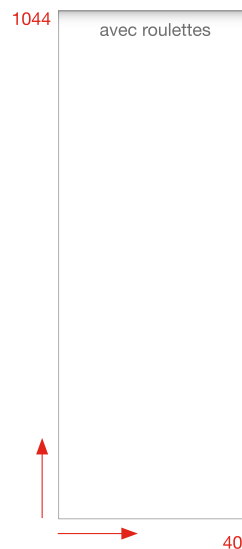

Pour les accessoires supplémentaires et pour les couleurs, veuillez vous référer à la liste des prix.