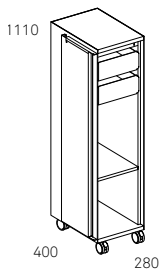

Caddy 280

Flügeltür: 270° öffnend, magnetisch
Verschluss: optional
Zubehör: U-Schale, Schubladenboxen

Hinged door: opening 270°, magnetic
Lock: optional
Accessories: U-tray, drawer boxes

Porte battante: ouvrant sur 270°, magnétique
Fermeture: en option
Accessoires: bac en U, tiroirs box

Porta a battenti: apertura 270°, magnetica
Chiusura: opzionale
Accessori: conchiglia a U, box per cassetti