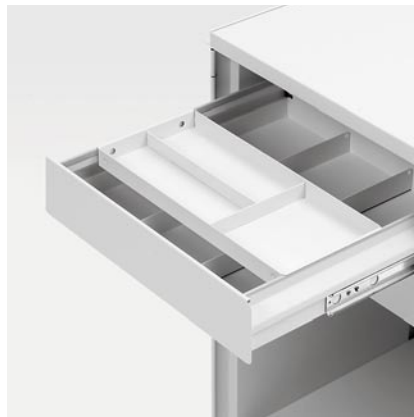

Schublade mit verschiebbarer Materialschale
Drawer with movable pencil tray
Tiroir avec plumier coulissant
Cassetto con conchiglia spostabile per materiale