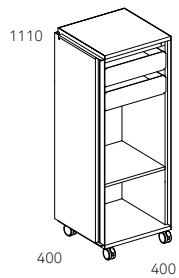

Caddy 400

Flügel Tür: 270° öffnend, magnetisch
Verschluss: optional
Zubehör: Materialschale, U-Schale, A4-Hängemappen-
rahmen, Schrägplatten, Schubladenboxen

Hinged door: opening 270°, magnetic
Lock: optional
Accessories: pencil tray, U-tray, A4 suspended file
frame, inclined partitions, drawer boxes

Porte battante: ouvrant sur 270°, magnétique
Fermeture: en option
Accessoires: plumier, bac en U, cadre pour dossiers
suspendus A4, plaques obliques, tiroirs box

Porta a battenti: apertura 270°, magnetica
Chiusura: opzionale
Accessori: conchiglia per materiale, conchiglia a U,
telaio per cartelle sospese A4, piastre inclinate,
box per cassetti