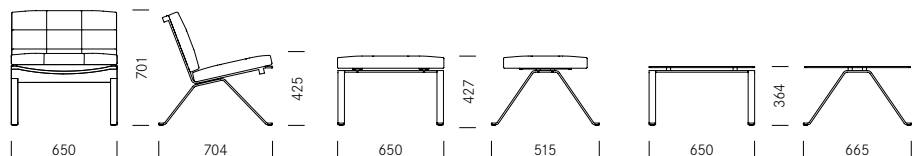

Modell 1600

Design: Girsberger
Werksdesign 1961

Modell 1600

Design:
Girsberger Werksdesign 1961

Sessel Fauteuil

Hocker Repose-pieds

Beistelltisch Table basse

Manche Möbelentwürfe sind so gut, dass sie auch noch nach Jahrzehnten überzeugen. Das Modell 1600 wurde erstmals 1963 hergestellt und gilt bis heute als besonders konsequenter Vertreter der klassischen Moderne. Das Gestell besteht aus massivem, verchromtem Flachstahl. Für Bequemlichkeit sorgen dehnbare Gurte als Unterfederung und weiche Polsterkissen. Ergänzend zum Sessel sind ein Hocker und ein Beistelltisch mit Glasplatte oder Schichtstoffplatte erhältlich.

1_Masse Dimensions

Sessel Fauteuil

Hocker Repose-pieds

Beistelltisch Table basse

2_Materialien Matériaux

Metal Métal

Stahl verchromt
Acier chromé

Polster Rembourrage