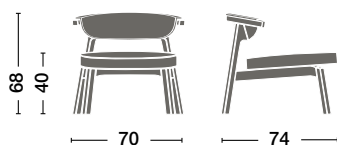

WEDA

Factsheet 2020

Zoom

byMobimex

Bank mit Rückenlehne
Bench with backrest

Bank ohne Rückenlehne
Bench without backrest

Lounge Sessel
Lounge Armchair

Lounge Zweisitzer
Lounge Two-seater

DIMENSION | DIMENSIONS

SPEZIFIKATION | SPECIFICATIONS

Polsterung Bezug in Leder, Ascot oder Linea
Bezug in Stoff, Revive 1 oder Hero (Kvadrat)
Untergestell Massivholz
Oberfläche lackiert, geölt oder geseift
Design Daniel Wehrli