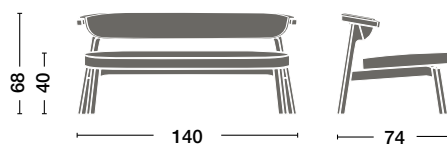

WEDA

Factsheet 2020

Zoom

byMobimex

Bank mit Rückenlehne
Bench with backrest

Bank ohne Rückenlehne
Bench without backrest

Lounge Sessel
Lounge Armchair

Lounge Zweisitzer
Lounge Two-seater

DIMENSION | DIMENSIONS

SPEZIFIKATION | SPECIFICATIONS

Polsterung Bezug in Leder, Ascot oder Linea
Bezug in Stoff, Revive 1 oder Hero (Kvadrat)
Untergestell Massivholz
Oberfläche lackiert, geölt oder geseift
Design Daniel Wehrli