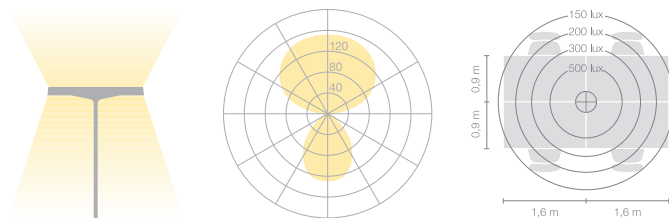

≈80.06% CD/1000lm

www.belux.com/disk