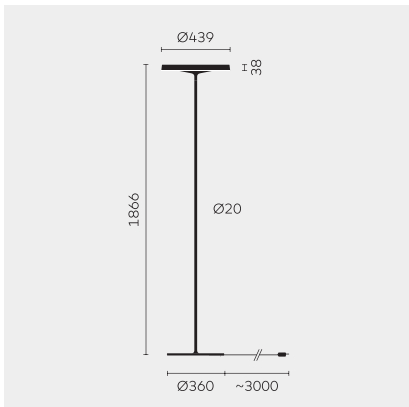

belux disk

Type/N° de commande	DIS10-11-00
Type de lampe / montage	Lampadaire
Couleur	Aluminium blanc
Source	1x T5 FC (FC) 55W; 2Gx13 + 1x T5 FC (FC) 60W; 2Gx13
Régime	On/Off
Commande	Intégré au câble
Ballast (quantité)	Ballast électronique on/off (2)
Tête du luminaire	Aluminium, coulé sous pression
Diffuseur	PMMA lentille
Tube principal	Acier, aluminium blanc, revêtement en poudre
Pied du luminaire	Pied rond, acier, aluminium blanc, revêtement en poudre
Câble réseau	Transparent, 3x0.75mm ² , L 3000 mm
Fiche réseau	Fiche Suisse type J
Répartition lumineuse	Direct (26.8%) / indirect (73.2%)
Puissance en watts	115 W
Rendement lumineux	80.06%
Tension de réseau	220-240V, 50/60Hz
Consommation en mode veille	0W
Classe de protection	I
Degré de protection	IP 20
Quantité d'emballage	2 (480 x 480 x 140 mm + 1920 x 100 x 100 mm)
Poid	12.7 kg
Garantie	36 mois