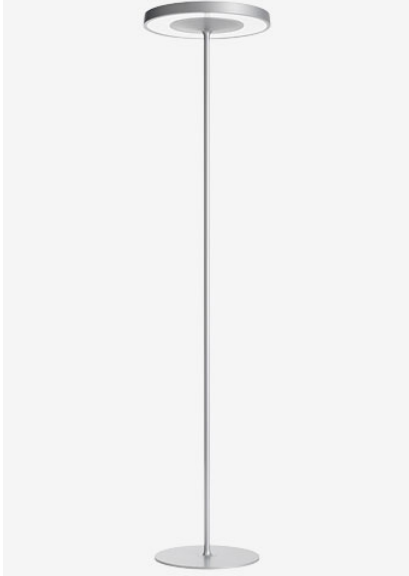

belux disk

Type/N° de commande	DIS10-11-00
Type de lampe / montage	Lampadaire
Couleur	Aluminium blanc
Source	1x T5 FC (FC) 55W; 2Gx13 + 1x T5 FC (FC) 60W; 2Gx13
Régime	On/Off
Commande	Intégré au câble
Ballast (quantité)	Ballast électronique on/off (2)
Tête du luminaire	Aluminium, coulé sous pression
Diffuseur	PMMA lentille
Tube principal	Acier, aluminium blanc, revêtement en poudre
Pied du luminaire	Pied rond, acier, aluminium blanc, revêtement en poudre
Câble réseau	Transparent, 3x0.75mm ² , L 3000 mm
Fiche réseau	Fiche Suisse type J
Répartition lumineuse	Direct (26.8%) / indirect (73.2%)
Puissance en watts	115 W
Rendement lumineux	80.06%
Tension de réseau	220-240V, 50/60Hz
Consommation en mode veille	0W
Classe de protection	I
Degré de protection	IP 20
Quantité d'emballage	2 (480 x 480 x 140 mm + 1920 x 100 x 100 mm)
Poid	12.7 kg
Garantie	36 mois