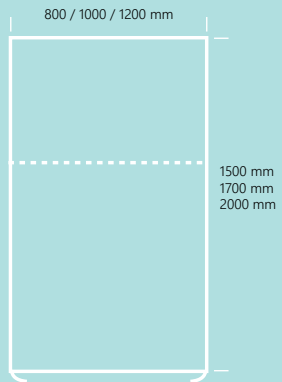

04. CLOISONNETTES MYO

CLOISONNETTE STANDARD / ACOUSTIQUE ALUSCREEN

CLOISONNETTE ALUSCREEN STANDARD

La cloisonnette **standard** permet de structurer les espaces en offrant un large choix de finitions.

CLOISONNETTE ALUSCREEN ACOUSTIQUE

La cloisonnette **acoustique** peut se mixer avec la cloisonnette standard. Ses propriétés acoustiques sont assurées par un absorbant acoustique recouvert d'un tissu.

Les dimensions sont données à titre indicatif.

Finitions cloisonnette standard ALUSCREEN