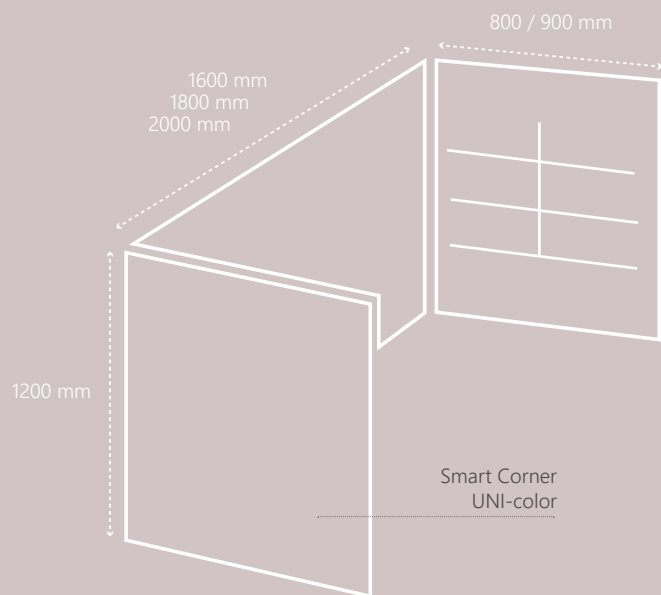

OBJETS MYO

24. PODS MYO

SMART CORNER - CABANE MYO

Eléments mobiles, le smart-corner et la cabane myO offrent des solutions de structuration de l'espace, pragmatiques et originales !

Les dimensions sont données à titre indicatif.