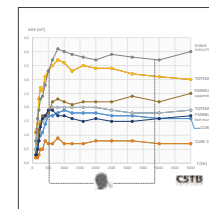

30. ACOUSTIQUE