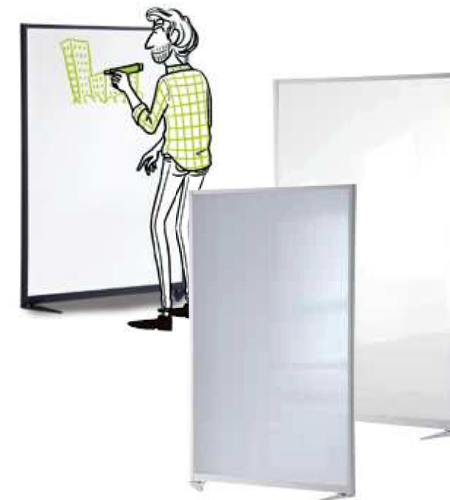

Tableau blanc - Vitrage clair Polycarbonate

CLOISONNETTES MYO

06. CLOISONNETTE STANDARD ALUSCREEN

Structurez les espaces en mixant plusieurs configurations de cloisonnettes et optez pour le smart-rail pour accrocher vos accessoires.