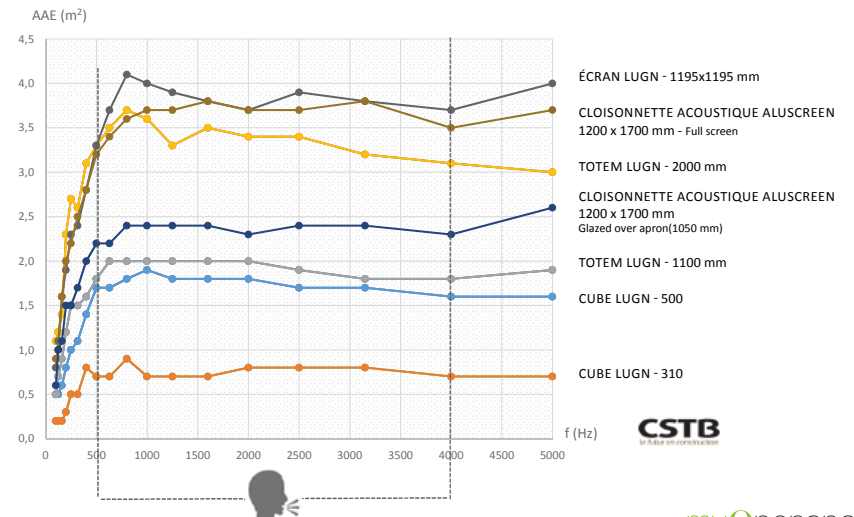

OBJETS & CLOISONNETTES ACOUSTIQUES MYO