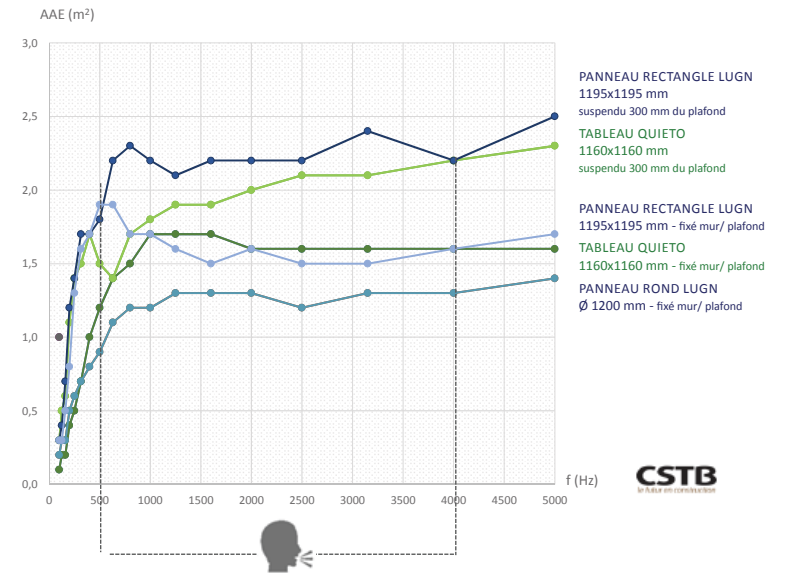

PANNEAUX ACOUSTIQUES MYO