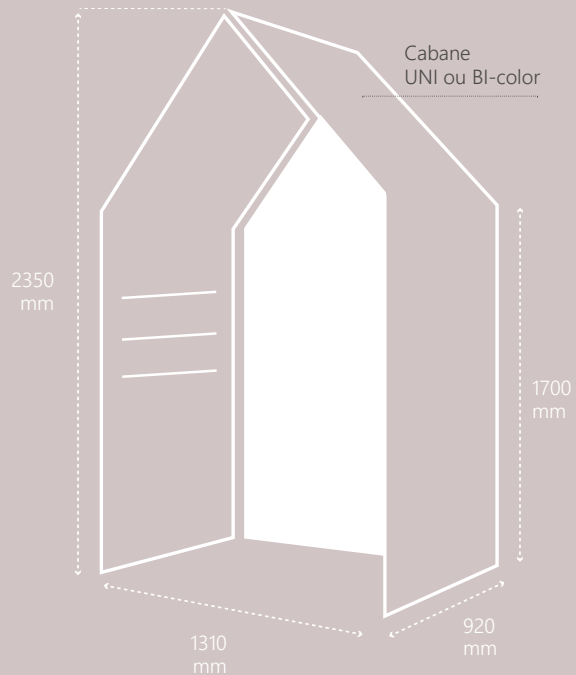

24. PODS MYO

SMART CORNER - CABANE MYO

Eléments mobiles, le smart-corner et la cabane myO offrent des solutions de structuration de l'espace, pragmatiques et originales !