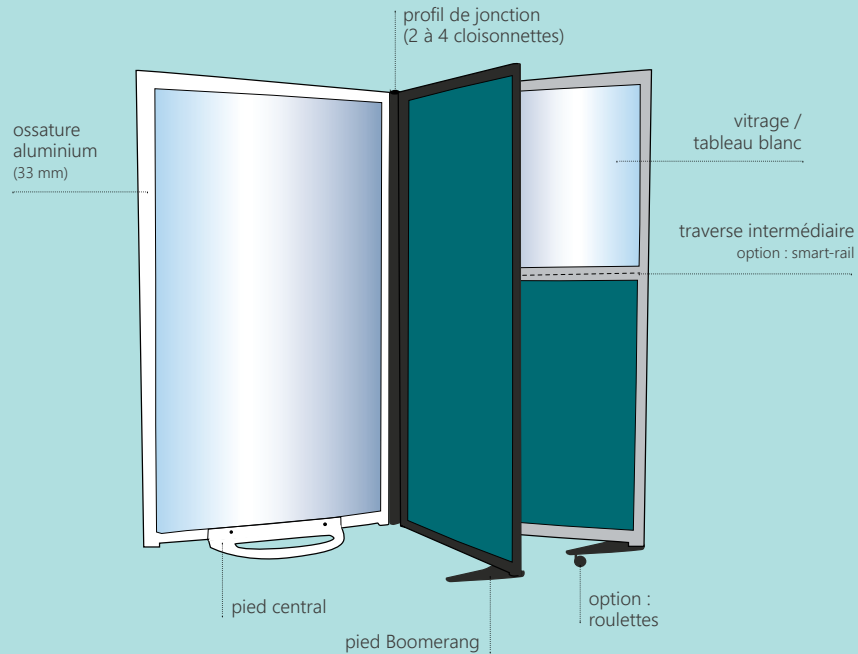

CLOISONNETTE ALUSCREEN STANDARD

La cloisonnette **standard** permet de structurer les espaces en offrant un large choix de finitions.

CLOISONNETTE ALUSCREEN ACOUSTIQUE

La cloisonnette **acoustique** peut se mixer avec la cloisonnette standard. Ses propriétés acoustiques sont assurées par un absorbant acoustique recouvert d'un tissu.