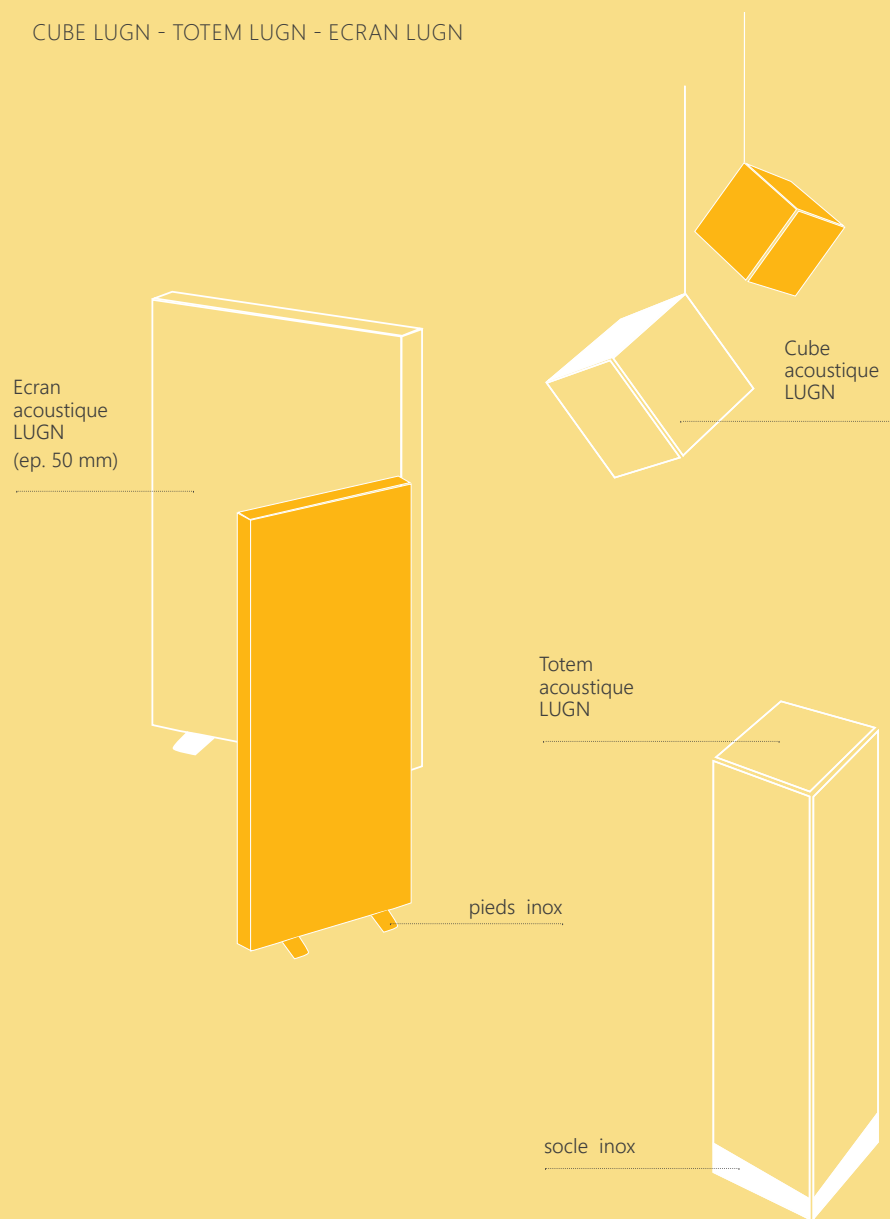

20. OBJETS ACOUSTIQUES MYO

CUBE LUGN - TOTEM LUGN - ECRAN LUGN

CUBE ACOUSTIQUE LUGN

Ludique, le cube se fixe au plafond par un point d'accroche et apporte à la fois une touche décorative et acoustique.

UNI-Color

310 x 310 x 310 mm

500 x 500 x 500 mm