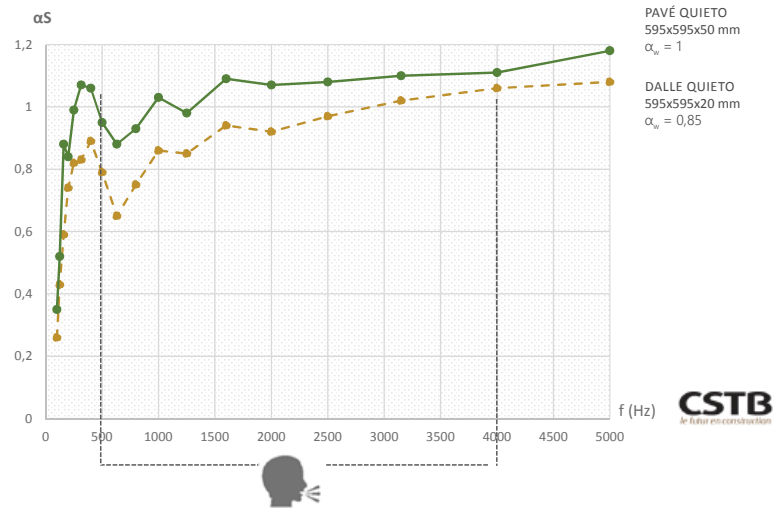

30. LA GARANTIE ACOUSTIQUE

Les solutions de confort auditif myO sont conçues pour absorber les différents sons dans les espaces réverbérants. C'est pourquoi leurs performances ont été mesurées en laboratoire d'essais indépendants.

Nous pouvons donc vous assurer que les produits myO bénéficient de résultats acoustiques exceptionnels.

PLAFOND ACOUSTIQUE MYO

α_w

L'acoustique des produits destinés au plafond est généralement exprimée en α_w .

Le coefficient d'absorption α_w (alpha w) permet de caractériser par une valeur unique la performance d'un produit. Il varie entre 0 (produit totalement réfléchissant) et 1 (produit totalement absorbant). Plus α_w est proche de 1, meilleure est son absorption.