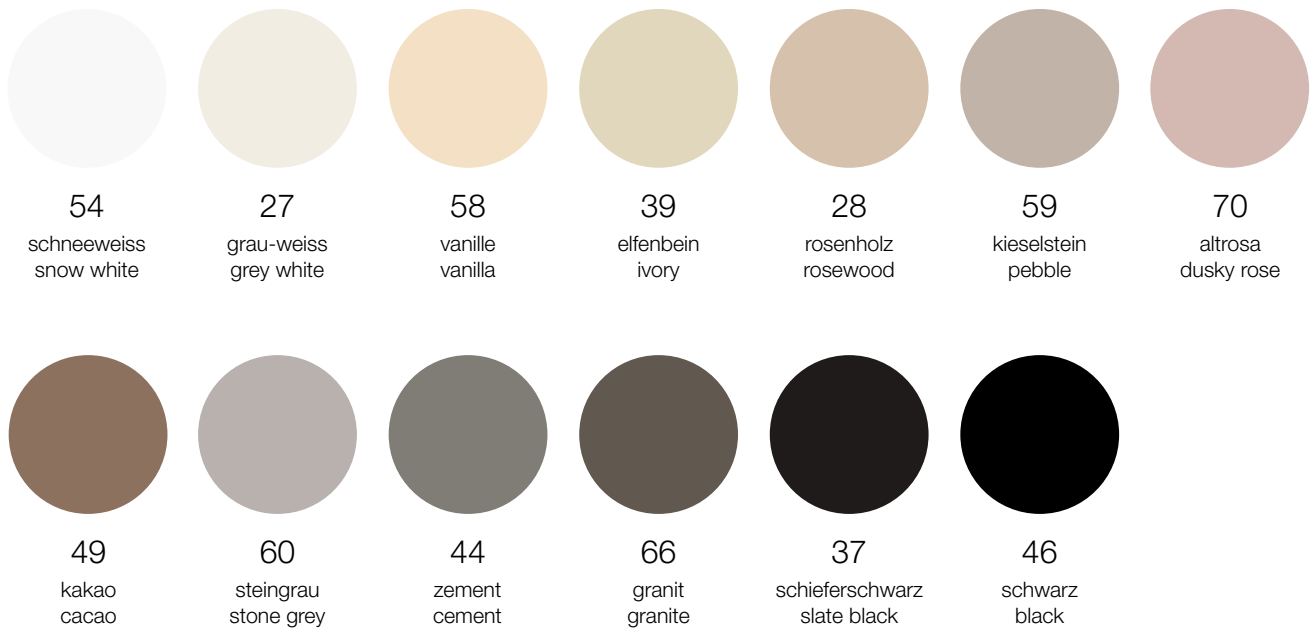

Einlageschalenset zu Korpus
Insert dish set (to match desk body)

Kabelschuh
Cable clip

SPEZIFIKATION | SPECIFICATIONS

Tischplatte	Massivholz, brettverleimt, 28 mm	Table top	Solid wood, selection, 28 mm
Kante	K 60 oder K 63	Edge	K 60 or K 63
Eckdetail	Radius 1 oder 5 cm	Edge detail	Radius 1 or 5 cm
Oberfläche	lackiert, geölt oder geseift	Surface	Lacquered, oiled or soaped
Untergestell	Fuss- und Verbindungsholmen in Massivholz, Holz wie Tischplatte Knoten in Stahlguss (beim Rundtisch mit Verbindungsring in Flachstahl) Strukturlack metallic in 4 Farben wählbar: Sand, Rost, Anthrazit oder Silber	Base	Legs and connecting supports in solid wood, the same as the table top Nodes in cast steel (and a steel plate connecting ring for the round table), textured metallic paint in 4 colours: sand, rust, anthracite and silver
Aussenkorpus	Massivholz, brettverleimt, 24 mm	Outer body	Solid wood, selection, 24 mm thickness
Kante	K 60 oder K 63	Edge	K 60 or K 63
Oberfläche	lackiert, geölt oder geseift	Surface	Lacquered, oiled or soaped
Innenkorpus	Schieferschwarz lackiert	Inner body	Slate black lacquered
Front	Strukturlack metallic in 4 Farben wählbar: Sand, Rost, Anthrazit oder Silber	Front	Textured metallic paint in 4 colours: sand, rust, anthracite and silver
Sockel	schwarzer, zurückversetzter Blindsockel (Höhe 4 cm) oder zurückversetzter Sockel (Höhe 12 cm) in Strukturlack metallic in 4 Farben wählbar: Sand, Rost, Anthrazit oder Silber	Base	With black set-back hidden base (height 4 cm); or with set-back base (height 12 cm), both textured metallic paint in 4 colours: sand, rust, anthracite or silver
Design	Dante Bonuccelli	Design	Dante Bonuccelli

Basisfarben | Basic colours

Die 4 Strukturlacktöne sind die Standardfarben der Kollektion X2. Weitere Basis- und Akzentfarben möglich.

The 4 textured paint shades are the X2 collection's standard colours. Additional basic and accent colours are available on request.