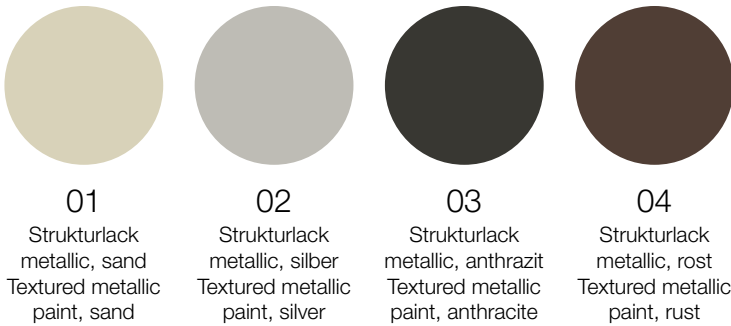

Einlageschalenset zu Korpus
Insert dish set (to match desk body)

Kabelschuh
Cable clip

SPEZIFIKATION | SPECIFICATIONS

Tischplatte	Massivholz, brettverleimt, 28 mm	Table top	Solid wood, selection, 28 mm
Kante	K 60 oder K 63	Edge	K 60 or K 63
Eckdetail	Radius 1 oder 5 cm	Edge detail	Radius 1 or 5 cm
Oberfläche	lackiert, geölt oder geseift	Surface	Lacquered, oiled or soaped
Untergestell	Fuss- und Verbindungsholmen in Massivholz, Holz wie Tischplatte Knoten in Stahlguss (beim Rundtisch mit Verbindungsring in Flachstahl) Strukturlack metallic in 4 Farben wählbar: Sand, Rost, Anthrazit oder Silber	Base	Legs and connecting supports in solid wood, the same as the table top Nodes in cast steel (and a steel plate connecting ring for the round table), textured metallic paint in 4 colours: sand, rust, anthracite and silver
Aussenkorpus	Massivholz, brettverleimt, 24 mm	Outer body	Solid wood, selection, 24 mm thickness
Kante	K 60 oder K 63	Edge	K 60 or K 63
Oberfläche	lackiert, geölt oder geseift	Surface	Lacquered, oiled or soaped
Innenkorpus	Schieferschwarz lackiert	Inner body	Slate black lacquered
Front	Strukturlack metallic in 4 Farben wählbar: Sand, Rost, Anthrazit oder Silber	Front	Textured metallic paint in 4 colours: sand, rust, anthracite and silver
Sockel	schwarzer, zurückversetzter Blindsockel (Höhe 4 cm) oder zurückversetzter Sockel (Höhe 12 cm) in Strukturlack metallic in 4 Farben wählbar: Sand, Rost, Anthrazit oder Silber	Base	With black set-back hidden base (height 4 cm); or with set-back base (height 12 cm), both textured metallic paint in 4 colours: sand, rust, anthracite or silver
Design	Dante Bonuccelli	Design	Dante Bonuccelli

Basisfarben | Basic colours

Die 4 Strukturlacktöne sind die Standardfarben der Kollektion X2. Weitere Basis- und Akzentfarben möglich.

The 4 textured paint shades are the X2 collection's standard colours. Additional basic and accent colours are available on request.