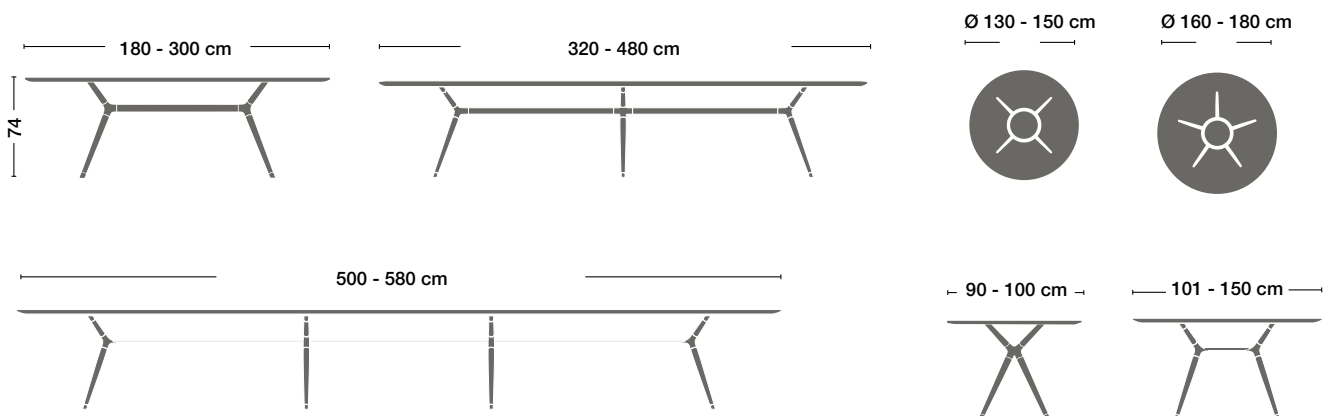

Sideboard
Sideboard

Slideboard
Slideboard

Schreibtischkorporus
Desk body

UNTERGESTELLVARIANTEN | BASE

DIMENSION | DIMENSIONS

KANTE | EDGE

K60

K63

ECKDETAIL | EDGE DETAIL

Radius 1 cm

Radius 5 cm

Steckerwanne einseitig und zweiseitig bedienbar
Power outlet box with hinged lid, can be used from one or both sides

Elektrifizierungsauszug
Pull out electrical box