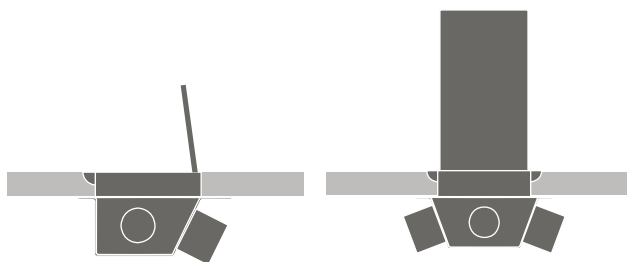

Sideboard
Sideboard

Slideboard
Slideboard

Schreibtischkorporus
Desk body

UNTERGESTELLVARIANTEN | BASE

DIMENSION | DIMENSIONS

KANTE | EDGE

K60

K63

ECKDETAIL | EDGE DETAIL

Radius 1 cm

Radius 5 cm

Steckerwanne einseitig und zweiseitig bedienbar
Power outlet box with hinged lid, can be used from one or both sides

Elektrifizierungsauszug
Pull out electrical box