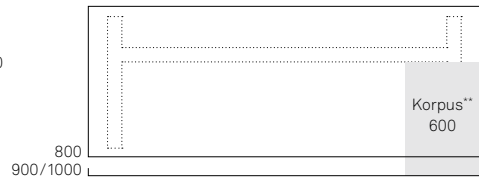

475 bei Plattentiefe\* 800  
 575 bei Plattentiefen\* 900/1000

\* with table-top depth(s) of  
 pour profondeur(s) de plateau  
 con profondità del piano

\*\* Drawer unit  
 Caisson  
 Cassettiera

**Sitz/Steh-Arbeitstisch «close»**