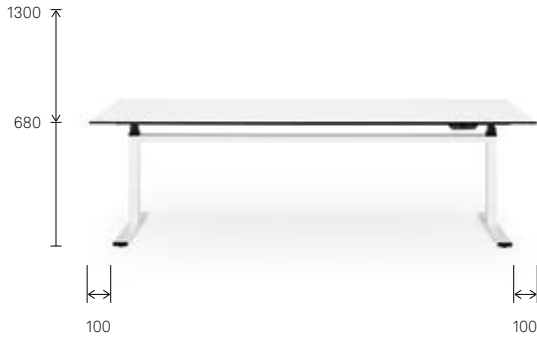

475 bei Plattentiefe* 800
575 bei Plattentiefen* 900/1000

* with table-top depth(s) of
pour profondeur(s) de plateau
con profondità del piano