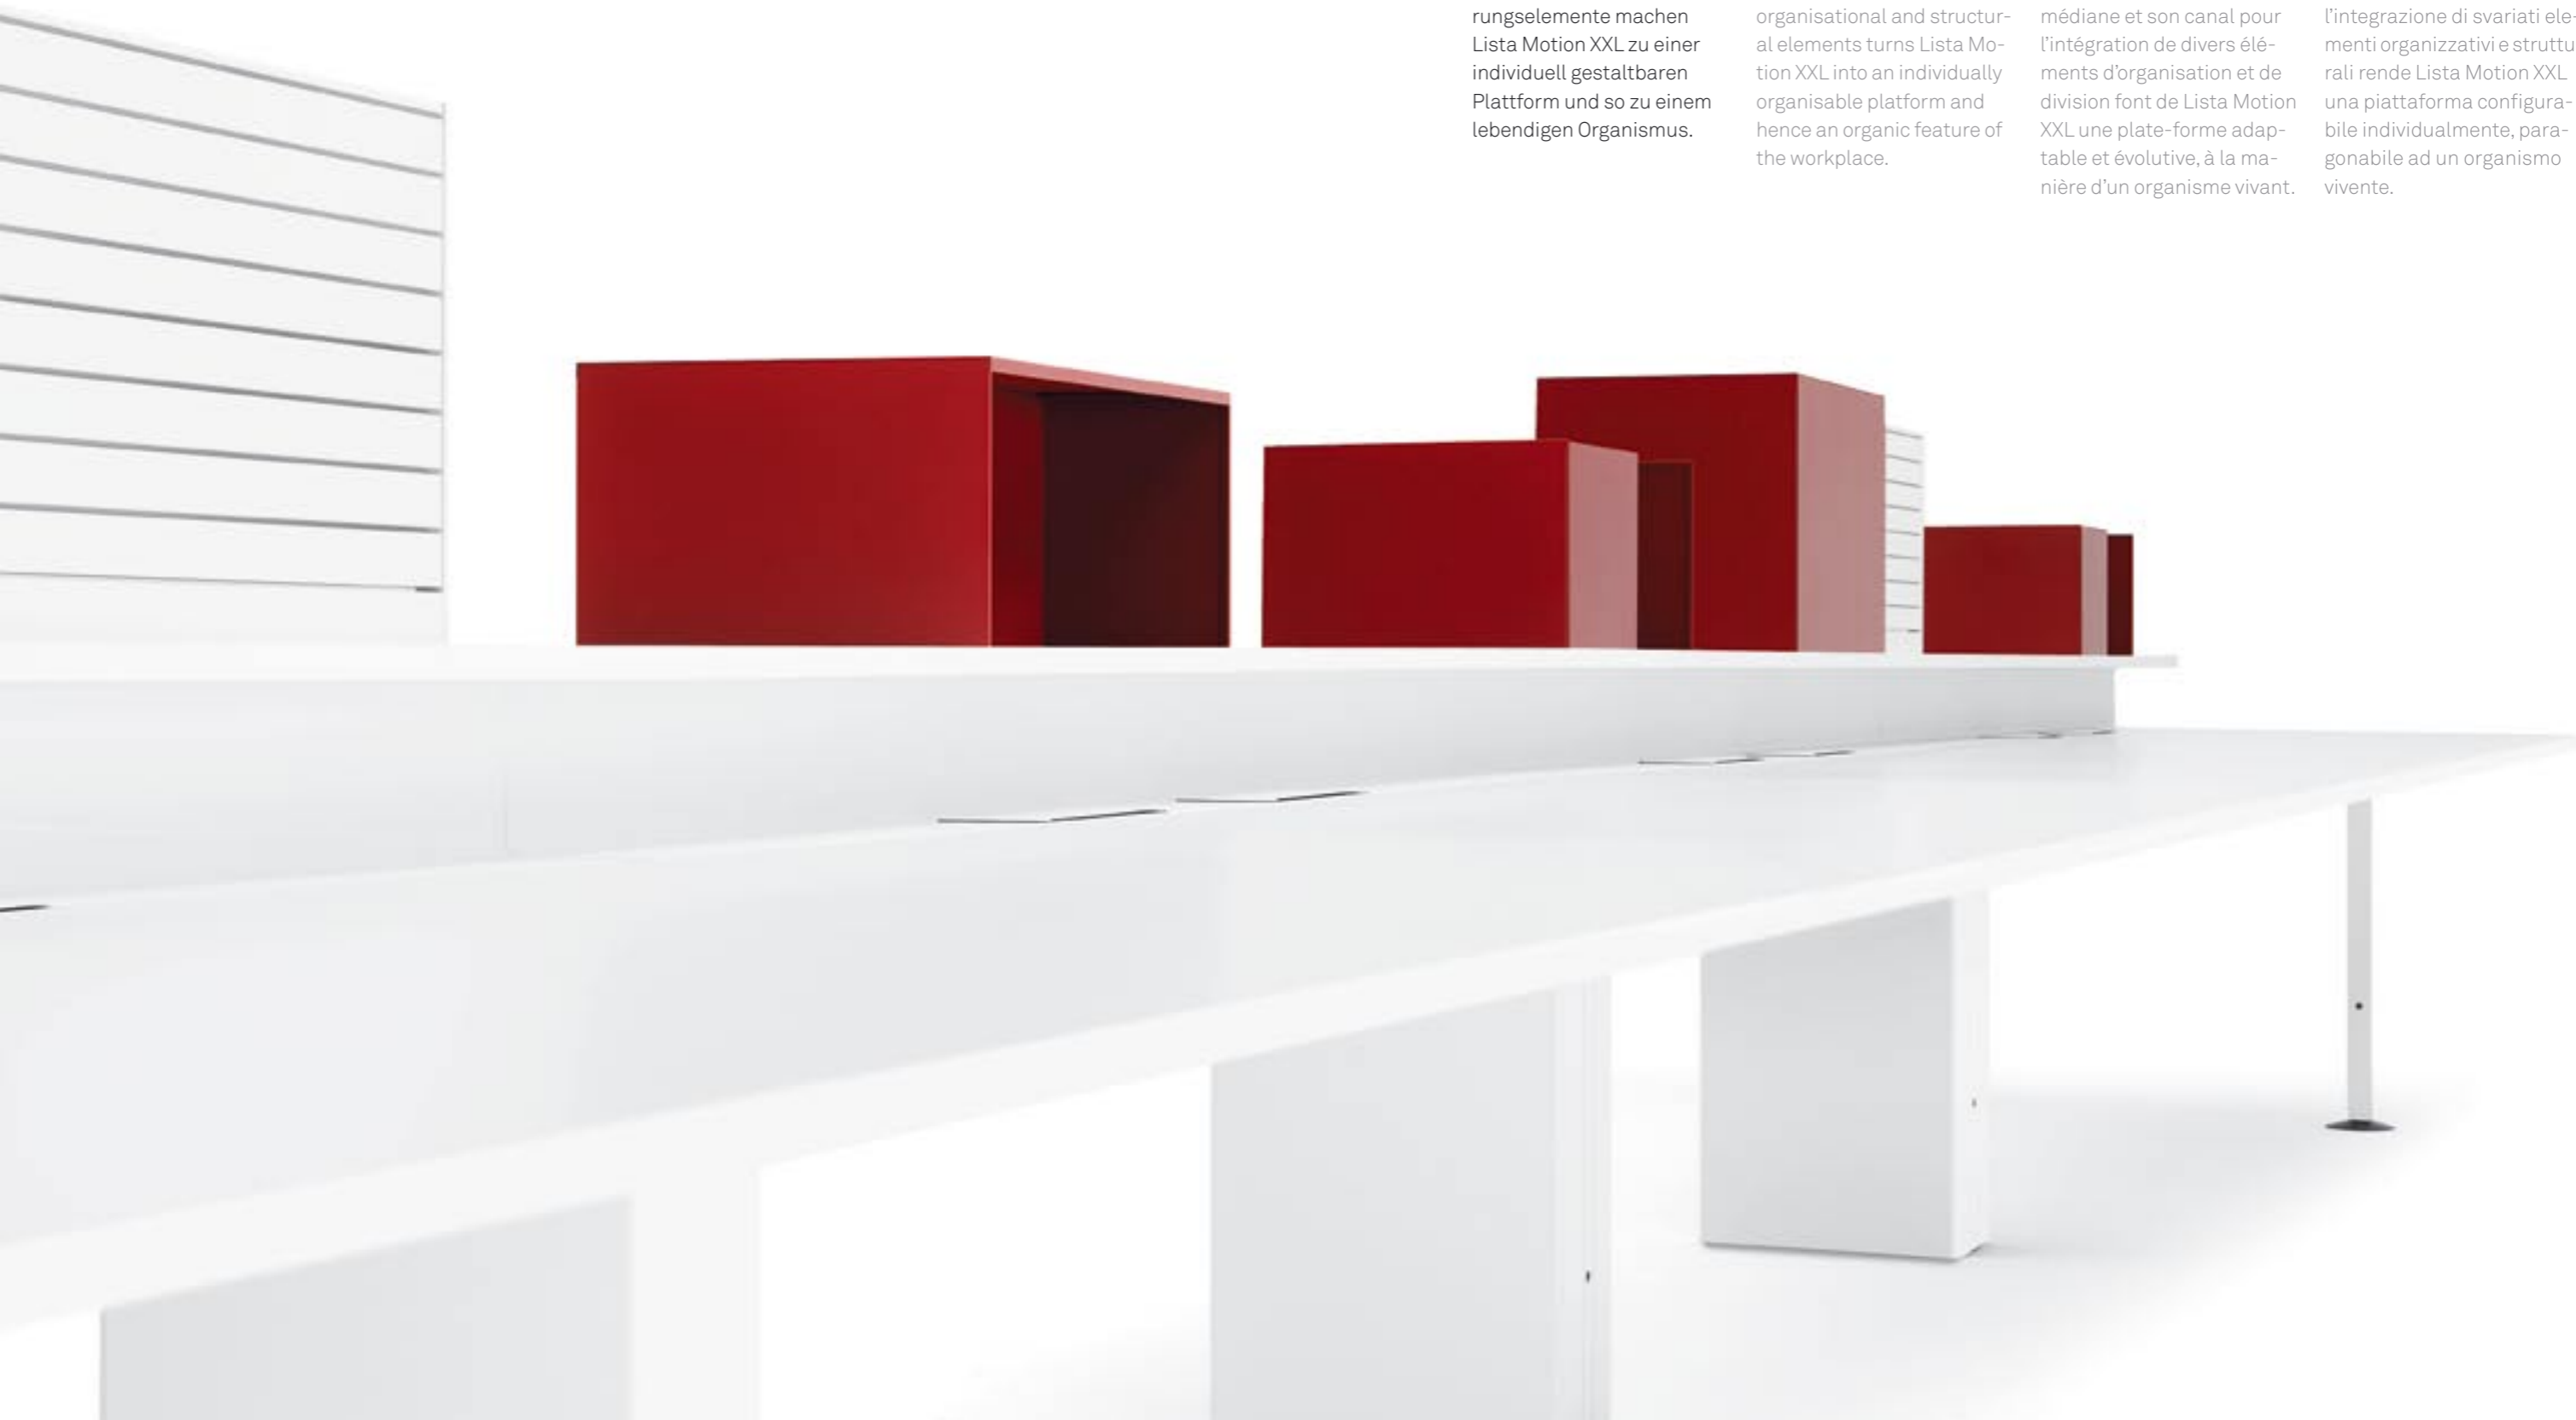

**The multipurpose table.
For a new way of working.**

Whether in a workplace for two people or a group, or a project platform: as a multipurpose table Lista Motion XXL opens new vistas in flexible working. The centre zone with its container strip to accommodate diverse organisational and structural elements turns Lista Motion XXL into an individually organisable platform and hence an organic feature of the workplace.

**Table multifonctionnelle.
Nouveau mode de travail.**

Avec ses places de travail en binôme et groupées ou encore ses plates-formes de projets, Lista Motion XXL – table multifonctionnelle par excellence – ouvre des dimensions nouvelles au travail flexible. La bande médiane et son canal pour l'intégration de divers éléments d'organisation et de division font de Lista Motion XXL une plate-forme adaptable et évolutive, à la manière d'un organisme vivant.

**Il tavolo multifunzione.
Configurare il lavoro in modo nuovo.**

Sia come posto di lavoro doppio o di gruppo, sia come piattaforma per progetti: Lista Motion XXL, con la sua multifunzionalità, schiude nuove dimensioni alla flessibilità del lavoro. La zona centrale e il suo canale per l'integrazione di svariati elementi organizzativi e strutturali rende Lista Motion XXL una piattaforma configurabile individualmente, paragonabile ad un organismo vivente.