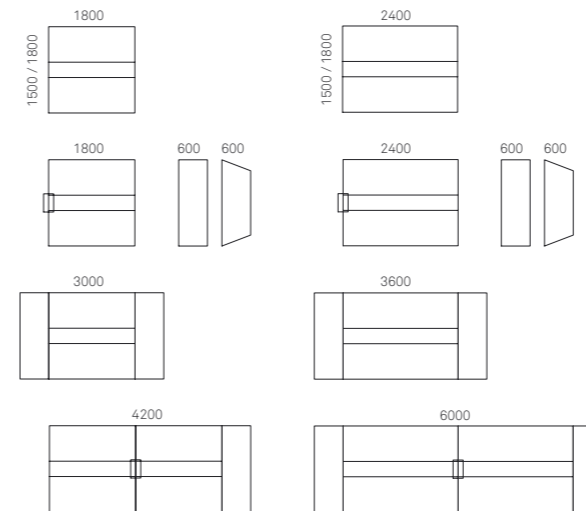

Zwei Kantenprofile stehen zur Wahl: gerade Kanten oder schräg abgeflachte, die den Tisch optisch leichter machen. Lista Motion XXL ist sowohl mit robusten Kunstharztischplatten als auch mit edlen Echtholzoberflächen erhältlich.

Two edge profiles are available: straight or beveled, which makes the table optically lighter. Lista Motion XXL is available with a robust synthetic-resin table top or with a genuine wood surface.

Pour les chants, deux profils au choix: arêtes droites ou arêtes en biseau, la table ayant ainsi des lignes douces pour l'œil. Lista Motion XXL existe avec plateaux de table robustes en résine synthétique et avec plateaux à revêtement de bois véritable.

Si può scegliere tra due profili di bordi: bordi diritti, o bordi smussati che conferiscono al piano un'immagine di maggiore leggerezza. Lista Motion XXL è disponibile sia con piani rivestiti in robusta resina rigida sia con piani rivestiti in pregiati legni naturali.

Abmessungen
Dimensions
Dimensioni