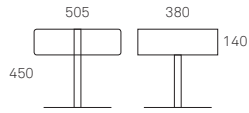

Clubtisch
Table club

Art. Nr. : **23.751**
316.00 CHF