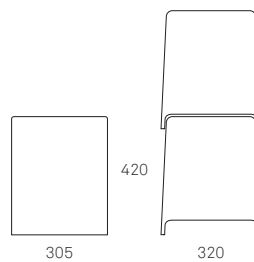

Hocker
Tabourets

Art. Nr. : **23.750**
103.00 CHF