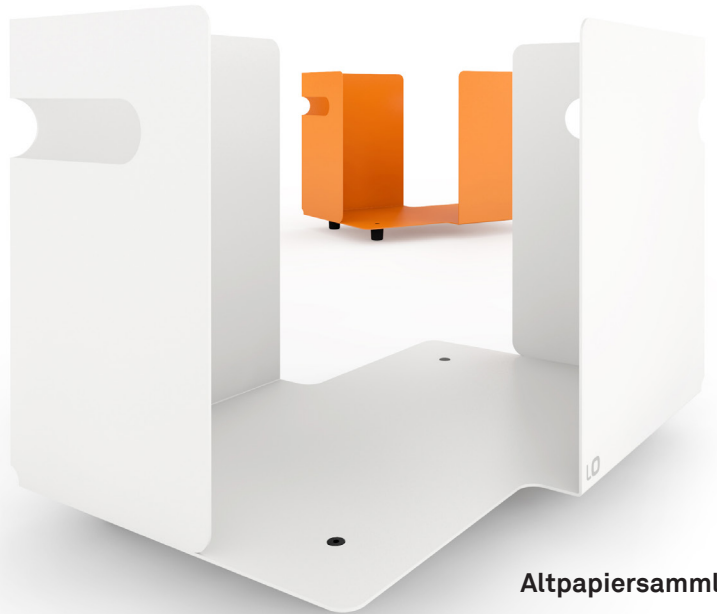

Altpapiersammler

Aus Stahlblech einbrennlackiert. In 19 Farben erhältlich. Für Altpapier bis Format C4, mit Grifföffnungen versehen, die das Aufheben und Befördern des Behälters zur Entsorgungsstelle erleichtern. Vier Gummipuffer unterstützen den rutschfesten Einsatz auf Parkett- und Teppichböden.

Bac à vieux papier

En tôle d'acier thermolaquée. Existe en 19 couleurs. Pour du vieux papier jusqu'au format C4 est muni d'ouvertures à poignée qui aident au remplissage et au transport du bac vers le lieu d'élimination des déchets. Quatre amortisseurs en caoutchouc empêchent le glissement sur du parquet et de la moquette.