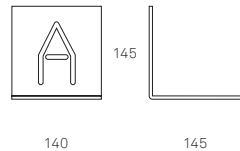

**Prospektständer mit Garderobe**  
Présentoir de prospectus avec penderie

Art. Nr. : **23.754**  
472.00 CHF

**Magnetwand Punk Poet**  
Panneau magnétique Punk Poet

Art. Nr. : **23.777**  
102.00 CHF

**Bücherstütze**  
Appuie-livres