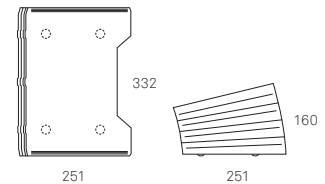

Ablageset Ordo
Rangement de papier Ordo

Art. Nr. : **23.774**
195.00 CHF