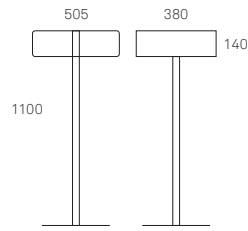

Stehtisch
Table debout

Art. Nr. : **23.752**
368.00 CHF