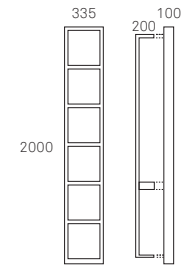

Prospektständer mit Garderobe
Présentoir de prospectus avec penderie

Art. Nr. : **23.754**
472.00 CHF