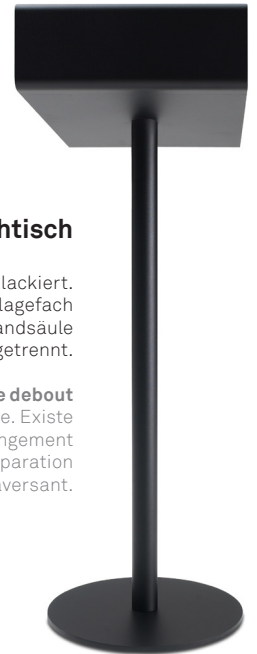

## Magnetwand Punk Poet

Aus Stahlblech einbrennlackiert. Zerknitterte Magnetwand Format A1. Ausschliesslich in den Spezialfarben softtouch weiss und graphit erhältlich.

**Panneau magnétique Punk Poet**  
En tôle d'acier thermolaquée. Le panneau magnétique de format A1 tout froissé. Disponible uniquement dans les couleurs spéciales softtouch blanc et graphite.

## Prospektständer

Aus Stahlblech einbrennlackiert. Gehäuse und Schrägfächer je in 19 Farben erhältlich. 6 Schrägfächer für Prospektablage A4. Optional mit Garderobe hinter Prospektständer.

**Présentoir de prospectus**  
En tôle d'acier thermolaquée. Bâti et rayons obliques chacun en 19 couleurs. 6 rayons obliques pour prospectus A4. En option, penderie derrière présentoir de prospectus.