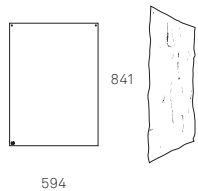

Magnetwand Punk Poet
Panneau magnétique Punk Poet

Art. Nr. : **23.777**
102.00 CHF