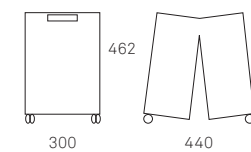

Rollmöbel «Max»
Meuble à roulettes «Max»

Art. Nr. : **23.757**
275.00 CHF