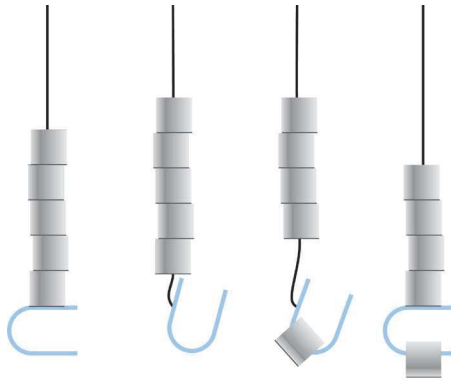

TIMES 2
Maße/measures
 B/w 30cm
 T/d 13cm
 H/h 48cm

TIMES 2 386
Edelstahl geschliffen,
 3 Klarglasfächer 8mm
*Stainless steel sanded,
 3 clear glass shelves 8mm*

Rollenspiel Accessoire

ROLLENSPIEL
488-o
Papierrollenhalter/ Toilet paper holder
 Draht und Bügel **Edelstahl**
Wire and holder stainless steel

BAIKAL Spiegelserie/ mirror series

BAIKAL
Maße/measures
 B/w 81cm
 T/d 10cm
 H/h 81cm

BAIKAL XE A6
 9 multidirektional **verstellbare Spiegel**
 (25x25cm), Rahmen **Aluminium** poliert
*9 multidirectional adjustable mirrors
 (25x25cm), frame aluminium polished*

BAIKAL 3
Maße/measures
 B/w 25cm
 T/d 10cm
 H/h 81cm

BAIKAL 3 131
 3 multidirektional **verstellbare Spiegel**
 (25x25cm), Rahmen **Aluminium** poliert
*3 multidirectional adjustable mirrors
 (25x25cm), frame aluminium polished*