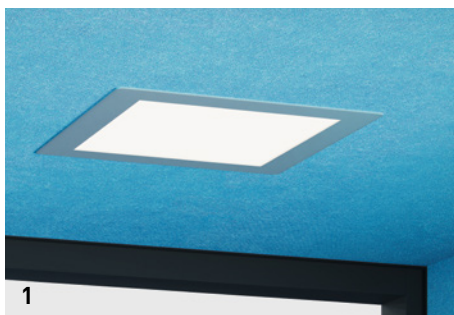

CARTE D'INFO QUIET.BOX et QUIET.BOX Organic

Taille	1 000 x 1 000 mm
Plafond	Tissu tendu
Subdivision des cloisons	3 côtés fermés ou panneau arrière vitré
Absorption (écho)	Oui
Protection acoustique	Oui, 38 dB
Ventilation	Ventilation active (ventilateurs)
Lumière	Oui, plafonnier intégré
Panneaux vitrés	Oui, plafonnier intégré

Temps de montage (hors transport)
QUIET.BOX: Pré-assemblé en 30 minutes environ désassemblé en 2 à 3 heures environ
QUIET.BOX ORGANIC: Pré-assemblé en 30 minutes environ désassemblé en 1 à 2 heures environ

Modification sur site	30 minutes
Montage	Silencieux
Flexibilité	Toutes les pièces sont réutilisables
Électrification	Dans les parois opaques
Insonorisation	Cloisons opaques jusqu'à 42 dB, Vitrage jusque 38 dB

1