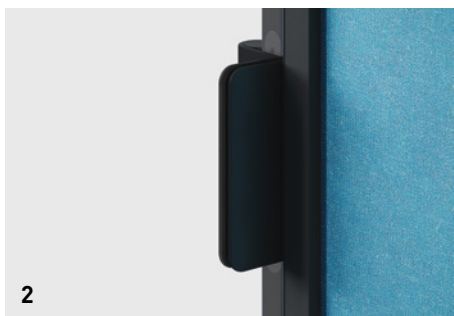

CARTE D'INFO QUIET.BOX et QUIET.BOX Organic

Taille	1 000 x 1 000 mm
Plafond	Tissu tendu
Subdivision des cloisons	3 côtés fermés ou panneau arrière vitré
Absorption (écho)	Oui
Protection acoustique	Oui, 38 dB
Ventilation	Ventilation active (ventilateurs)
Lumière	Oui, plafonnier intégré
Panneaux vitrés	Oui, plafonnier intégré

Temps de montage (hors transport)
QUIET.BOX: Pré-assemblé en 30 minutes environ désassemblé en 2 à 3 heures environ
QUIET.BOX ORGANIC: Pré-assemblé en 30 minutes environ désassemblé en 1 à 2 heures environ

Modification sur site	30 minutes
Montage	Silencieux
Flexibilité	Toutes les pièces sont réutilisables
Électrification	Dans les parois opaques
Insonorisation	Cloisons opaques jusqu'à 42 dB, Vitrage jusque 38 dB

1

2

3

4

5

5

1 | LUMINAIRE LED INTÉGRÉ
pour un éclairage homogène

2 | CHARNIÈRES DE PORTES
ajustables en 3D

3 | SURFACE DE RANGEMENT
avec station de charge USB et prise de courant

4 | REMBOURRAGE D'ASSISE
selon collection de tissus K+N [Standard 22,28 et 29, Confort 39 ainsi que Premium 42,46 et 49]

5 | CADRE DE PORTE
Chêne naturel Autres essences de bois/ peintures selon nuancier RAL possibles sur demande