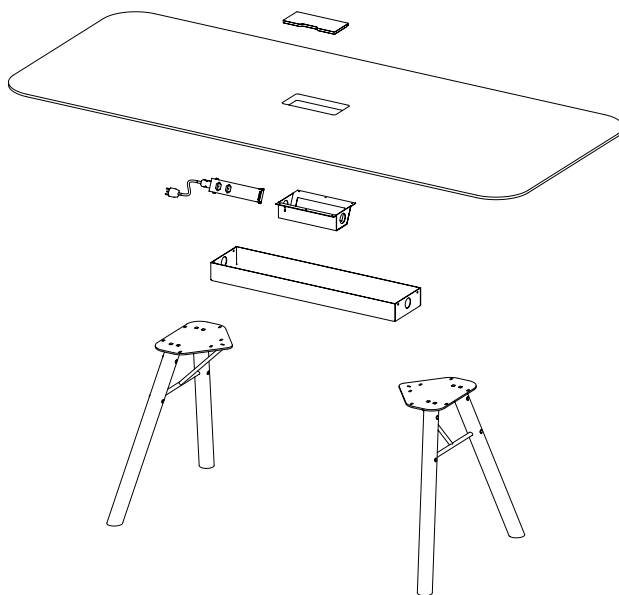

4_Zubehör Accessoires

Steckdoseneinheiten, 3x230V, 2xRJ45, für Mediabox Bloc d'alimentation, 3x230V, 2xRJ45, pour boîtier connectique	<input type="radio"/>
Kabelwanne horizontal schwarz, passend zur Tischlänge Goulotte passe câbles horizontale noire, adaptée à la longueur de la table	<input type="radio"/>
Kabelkanalsegment 500 mm Segment chemin de câbles 500 mm	<input type="radio"/>
Kabelschlauch vertikal Gaine de câblage verticale	<input type="radio"/>
Netzkabel und Netzverbindungskabel für Steckdoseneinheiten Câble électrique et câble d'alimentation pour barres d'alimentation	<input type="radio"/>

Standard Standard
Optional En option

Tischgrößen, Rechteckform
Dimensions de la table rectangulaire

Tischgrößen, Oval
Dimensions de la table ovale

Tischgröße, Rund
Dimensions de la table ronde

Aufbau
Composition